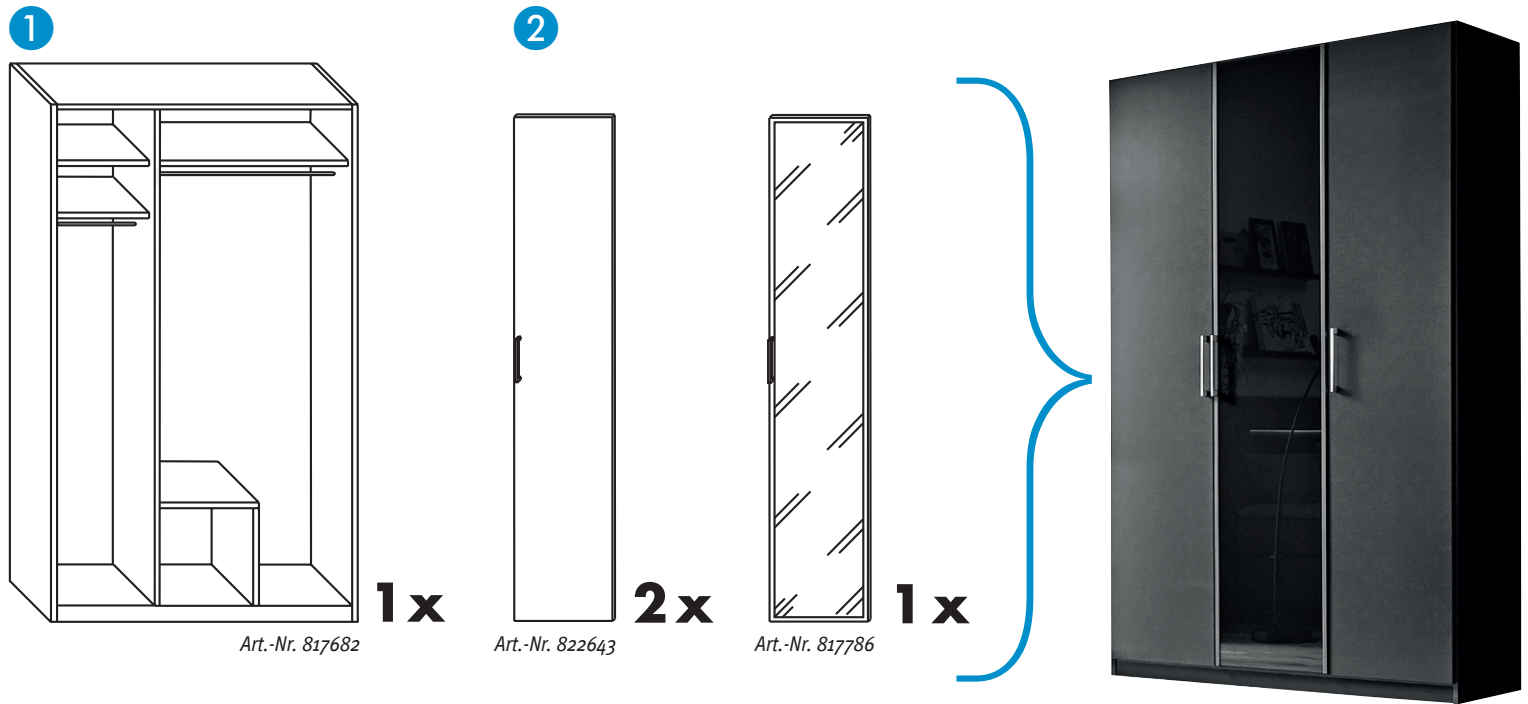

~~88.-~~ **69.90**

Schubkasteneinsatz,
steingrau, 3 Schübe
Maße: B/H/T 88/57/45 cm
Art.-Nr. 499805

~~125.-~~ **99.90**

Krawattenhalter,
schwenkbar, zur Montage
innen an die Drehtüren
Maße: B/H/T 27/53/2 cm
Art.-Nr. 338110

~~25.-~~ **19.90**

Hosenhalter,
zur Montage innen an die
Drehtüren
Maße: B/H/T 22/7/46 cm
Art.-Nr. 817637

~~63.-~~ **49.90**

Hakenleiste,
Maße: B/H/T 34/5/3 cm
Art.-Nr. 817652

~~20.-~~ **15.90**

Alles Abholpreise!
Preisänderungen
vorbehalten.

So funktioniert es:

- Schritt:** Wähle Deinen Korpus aus 18 verschiedenen Varianten.
- Schritt:** Wähle Deine Front aus 16 verschiedenen Möglichkeiten.
- Schritt:** Wähle Deine kleinen Helfer für die Inneneinteilung aus 15 Möglichkeiten.