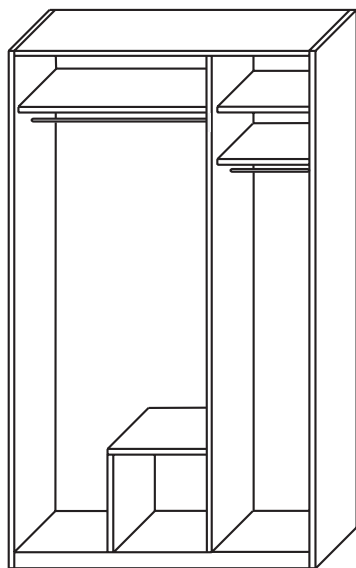

Korpus,
mit einem Einlegeboden, einer Kleiderstange und zwei Konstruktionsböden zur kurzen Mittelwand für 45 cm breite Türelemente mit Schubkastenfront.
Maße: B/H/T 91/229/54 cm

-  Sonoma Eiche
Art.-Nr. 817655
-  Alpinweiß
Art.-Nr. 817667
-  Grau-Metallic
Art.-Nr. 817663

~~125.-~~ **99.90**

Einlegeboden,
steingrau
Maß: B 43 cm
Art.-Nr. 817791

~~17.-~~ **12.90**

Einlegeboden,
steingrau
Maß: B 88 cm
Art.-Nr. 817796

~~23.-~~ **17.90**

Korpus,
mit drei Einlegeböden, zwei Kleiderstangen und zwei Konstruktionsböden zur kurzen Mittelwand für 45 cm breite Türelemente mit Schubkastenfront.
Maße: B/H/T 136/229/54 cm