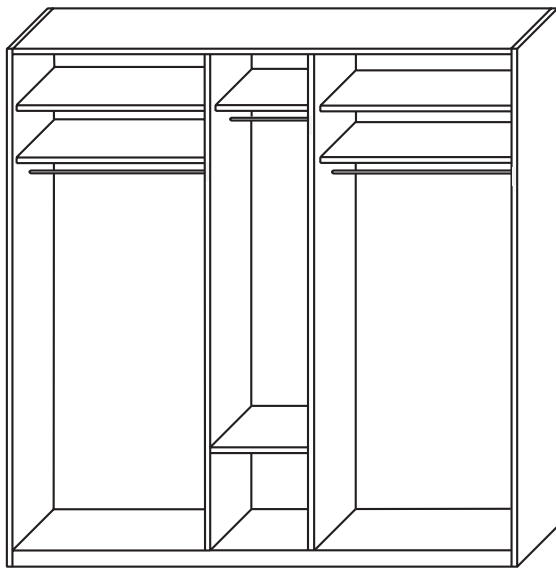

Schrank-Anbauprogramm

Mit LISSABON – dem Schrank-Anbauprogramm bei TRENDS – kommen Sie Ihrer Schranklösung Schritt für Schritt näher. Sie können frei nach Geschmack, Raumbedingungen und natürlich dem Geldbeutel zwischen verschiedenen Elementen wählen. So ent-

steht Ihre ganz individuelle Schrank-Anbauwand, die durch die zahlreichen Gestaltungsmöglichkeiten der Türen wirklich einzigartig ist. Sie haben die Qual der Wahl! Selbst die Ecken werden mit LISSABON supergenau und platzsparend ausgenutzt. Und auch das

Preis-Leistungs-Verhältnis macht LISSABON zu einer echten „Perle“ unter den Schrank-Anbauprogrammen. Bei Fragen zur Präzision oder Funktionalität helfen Ihnen unsere TRENDSider gerne und gut weiter! Kommen Sie zu uns...

Korpus,
mit fünf Einlegeböden,
drei Kleiderstangen, einem
Konstruktionsboden zur kurzen
Mittelwand für 45 cm breite Tür-
elemente mit Schubkastenfront.
Maße: B/H/T 226/229/54 cm

- Sonoma Eiche
  Art.-Nr. 817731
- Alpinweiß
  Art.-Nr. 817735
- Grau-Metallic
  Art.-Nr. 817733

~~274.-~~
219.-