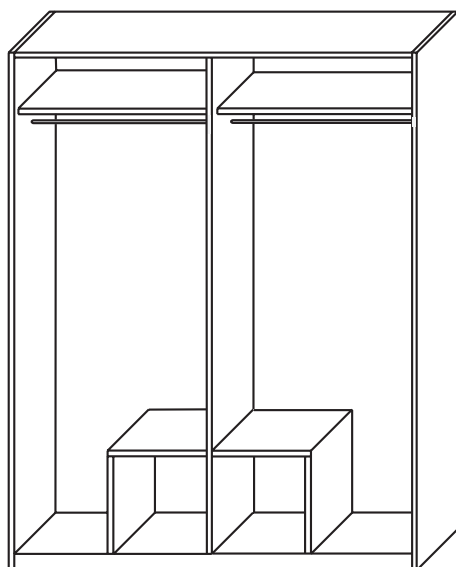

Korpus,
mit einem Einlegeboden, einer Kleiderstange und zwei Konstruktionsböden zur kurzen Mittelwand für 45 cm breite Türelemente mit Schubkastenfront.
Maße: B/H/T 91/229/54 cm

-  Sonoma Eiche
Art.-Nr. 817655
-  Alpinweiß
Art.-Nr. 817667
-  Grau-Metallic
Art.-Nr. 817663

~~125.-~~ **99.90**

Einlegeboden,
steingrau
Maß: B 43 cm
Art.-Nr. 817791

~~17.-~~ **12.90**

Einlegeboden,
steingrau
Maß: B 88 cm
Art.-Nr. 817796

~~23.-~~ **17.90**

Korpus,
mit drei Einlegeböden, zwei Kleiderstangen und zwei Konstruktionsböden zur kurzen Mittelwand für 45 cm breite Türelemente mit Schubkastenfront.
Maße: B/H/T 136/229/54 cm

-  Sonoma Eiche
Art.-Nr. 817675
-  Alpinweiß
Art.-Nr. 817685
-  Grau-Metallic
Art.-Nr. 817682

~~187.-~~ **149.-**

Einlegeboden,
3er Pack, steingrau
Maße: B 43 cm
Art.-Nr. 817793

~~44.-~~ **34.90**

Korpus,
mit zwei Einlegeböden, zwei Kleiderstangen und zwei Konstruktionsböden zur kurzen Mittelwand für 45 cm breite Türelemente mit Schubkastenfront.
Maße: B/H/T 181/229/54 cm